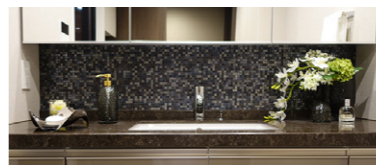

プレミアム住戸へグレードアップ

プレミアム住戸仕様へグレードアップすることで、優美な空間を創造できます。

1 キッチン天板グレードアップ ¥191,400 (税込)

参考画像

フィオレストーン3色からお選びいただけます。

15 キッチン水栓グレードアップ②浄水器専用水栓付 ¥288,200 (税込)

モデルルーム画像

16 ユーティリティシンクEへ変更 ¥39,600 (税込)

モデルルームコーディネート

モデルルームと同様にすることで、おしゃれな空間を演出できます。

21 カップボード ※プランによって設置サイズ・価格が異なります。
¥647,900 (税込)

セパレートタイプL≒1,700
アルミ枠ガラス扉
吊戸下ダウンライト2灯

モデルルーム画像

29 洗面化粧台 三面鏡下モザイクタイル ¥171,600 (税込)

モデルルーム画像

40 トイレ壁面アクセントクロス貼 ¥30,800 (税込)

モデルルーム画像

46 カーペット ※プランによって価格が異なります。
¥242,000 (税込)

モデルルーム画像

合計 ¥1,092,300 (税込)

※Eタイプでの参考価格となります。
 ※スーパーリア住戸の全てのプランセレクトでお申込みいただけますが、タイプによって価格が異なります。