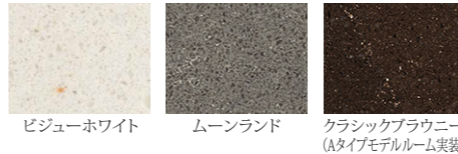

プレミアム住戸へグレードアップ

プレミアム住戸仕様へグレードアップすることで、優美な空間を創造できます。

1 キッチン天板グレードアップ ¥191,400 (税込)

参考画像

フィオレストーン3色からお選びいただけます。

15 キッチン水栓グレードアップ②浄水器専用水栓付 ¥288,200 (税込)

モデルルーム画像

16 ユーティリティシンクEへ変更 ¥39,600 (税込)