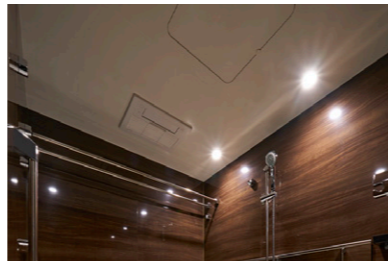

モデルルーム画像

モデルルーム画像

合計 ¥640,200 (税込)

※スーパーリア住戸の全てのプランセレクトでお申込みいただけます。