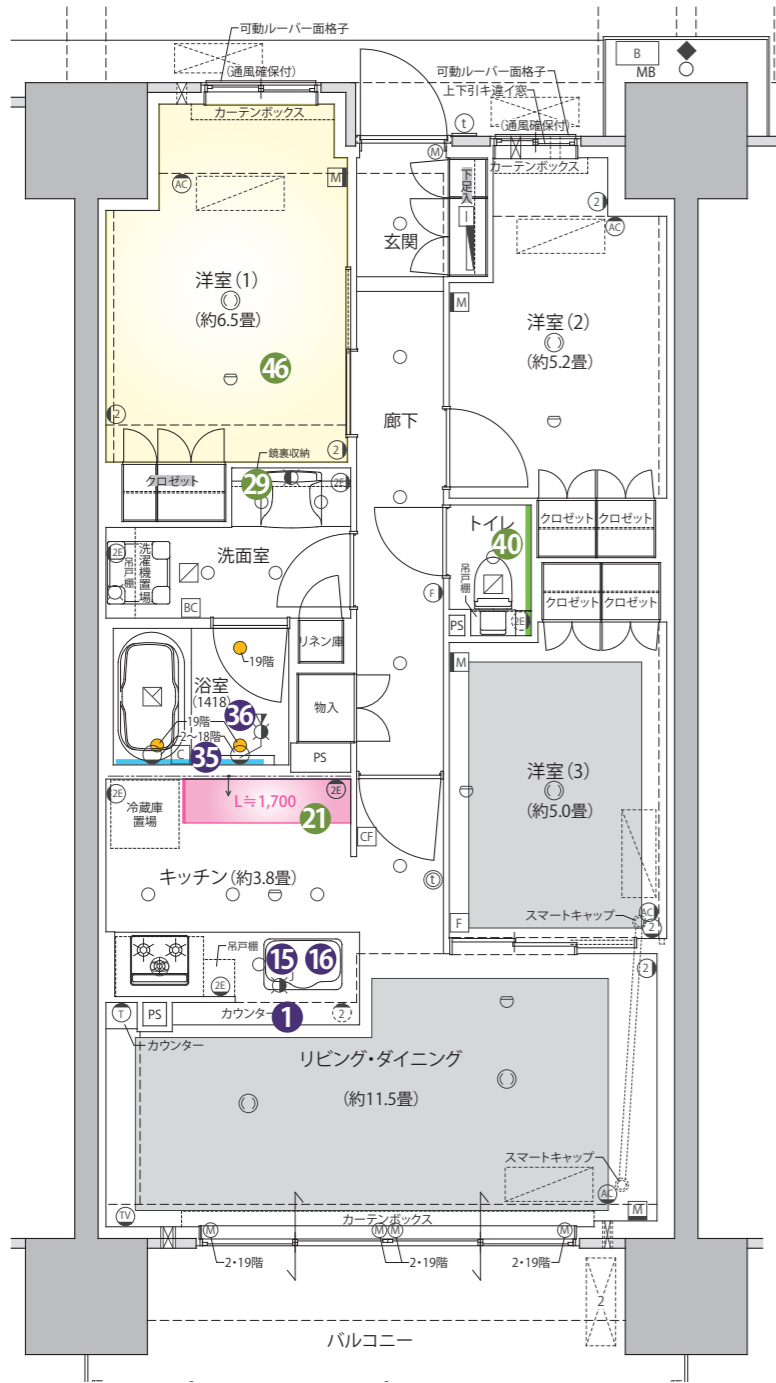

■参考タイプ / Etype 基本

<凡例>

- ① : カタログ掲載番号
- ② : カップボード
- ③ : カーペット
- ④ : 浴室ダウンライト
- ⑤ : ワイドミラー
- ⑥ : アクセントクロス

※掲載の図面はオプション設置位置をご確認いただくための図面です。また、オプションプロット等はおおよその位置・大ききで記載しているため、参考資料となります。
 ※掲載の図面は計画段階のものであり、施工上の都合等により設計及び仕様、納まりに関して変更が生じる場合は、現地物件を優先させていただきます。予めご了承ください。
 ※掲載の図面は設計図書を元に描き起こしたもので、実際とは多少異なる場合があります。

プレミアム住戸へグレードアップ

プレミアム住戸仕様へグレードアップすることで、優美な空間を創造できます。

1 キッチン天板グレードアップ ¥191,400 (税込)

参考画像

フィオレストーン3色からお選びいただけます。

15 キッチン水栓グレードアップ②浄水器専用水栓付 ¥288,200 (税込)

モデルルーム画像

16 ユーティリティシンクEへ変更 ¥39,600 (税込)

参考画像

- <付属品>
- ・最上段:水切プレート
- ・中段:水切プレート
- ・洗剤置き

35 ワイドミラー ¥39,600 (税込)

モデルルーム画像

36 ダウンライト3灯 ¥81,400 (税込)

モデルルーム画像

合計 ¥640,200 (税込)

※スーパーリア住戸の全てのプランセレクトでお申込みいただけます。

モデルルームコーディネート

モデルルームと同様にすることで、おしゃれな空間を演出できます。

21 カップボード ※プランによって設置サイズ・価格が異なります。
¥647,900 (税込)

セパレートタイプL≒1,700
アルミ枠ガラス扉
吊戸下ダウンライト2灯

モデルルーム画像

29 洗面化粧台 三面鏡下モザイクタイル ¥171,600 (税込)

モデルルーム画像

40 トイレ壁面アクセントクロス貼 ¥30,800 (税込)